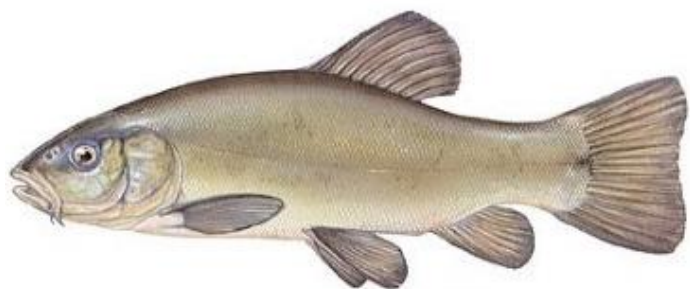

Najmenšia lovná miera mreny severnej je :

Doba lovu ryby na obrázku je od :

Najmenšia lovná miera ryby na obrázku v SRZ MO Púchov je:

Doba individuálnej ochrany ryby na obrázku je:

Najmenšia lovná miera ryby na obrázku je:

Doba lovu ryby na obrázku je:

Doba individuálnej ochrany ryby na obrázku je:

Najmenšia lovná miera ryby na obrázku v SRZ MO Púchov je:

Maximálna lovná miera ryby na obrázku v SRZ MO Púchov je:

Najmenšia lovná miera ryby na obrázku je: