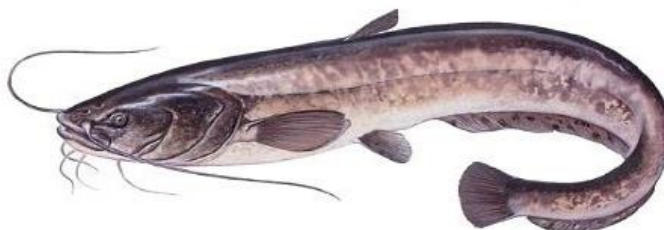

Najmenšia lovná miera mreny severnej je :

Doba lovu ryby na obrázku je od :

Najmenšia lovná miera ryby na obrázku v SRZ MO Púchov je:

Doba individuálnej ochrany ryby na obrázku je:

Najmenšia lovná miera ryby na obrázku je:

Doba lovu ryby na obrázku je:

Doba individuálnej ochrany ryby na obrázku je:

Najmenšia lovná miera ryby na obrázku v SRZ MO Púchov je:

Maximálna lovná miera ryby na obrázku v SRZ MO Púchov je:

Najmenšia lovná miera ryby na obrázku je: