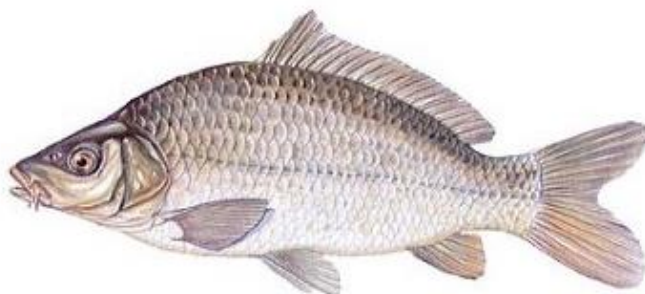

Doba lovu ryby na obrázku je:

Doba individuálnej ochrany ryby na obrázku je:

Najmenšia lovná miera ryby na obrázku v SRZ MO Púchov je:

Maximálna lovná miera ryby na obrázku v SRZ MO Púchov je:

Najmenšia lovná miera ryby na obrázku je:

Doba individuálnej ochrany ryby na obrázku je:

Doba lovu ryby na obrázku je:

Najmenšia lovná miera ryby na obrázku je:

Doba individuálnej ochrany ryby na obrázku je:

Doba individuálnej ochrany ryby na obrázku je: