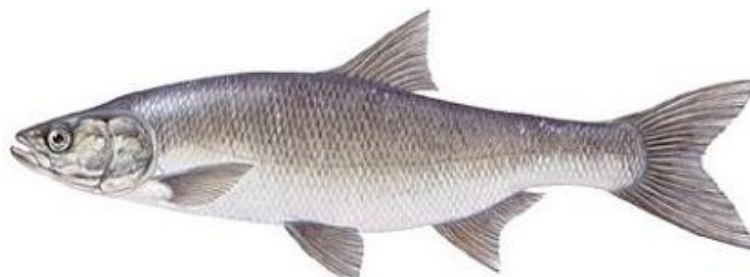

Doba individuálnej ochrany ryby na obrázku je:

Doba lovu ryby na obrázku je:

Najmenšia lovná miera ryby na obrázku je:

Doba individuálnej ochrany ryby na obrázku je:

Doba individuálnej ochrany ryby na obrázku je:

Najmenšia lovná miera ryby na obrázku je:

Najmenšia lovná miera ryby na obrázku je:

Doba individuálnej ochrany ryby na obrázku je:

Najmenšia lovná miera ryby na obrázku je: